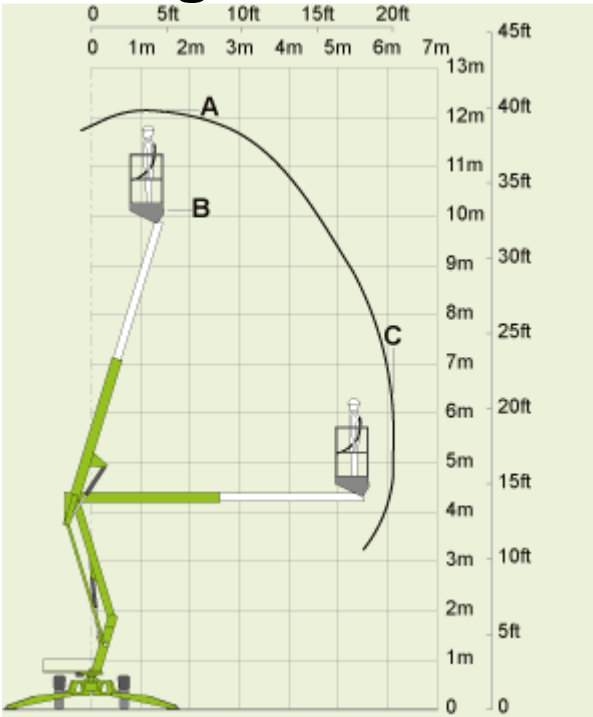

Anhängerarbeitsbühnen

Anhängerarbeitsbühne	N120	D180
Arbeitshöhe max.	12,20m	18m
Plattformhöhe (Standhöhe)	10,20m	16m
seitliche Reichweite	6,10m bei 200kg	10,90m bei 80kg 9,20m bei 120kg
Tragkraft	200 kg	215 kg
Antrieb	230V	230V / Diesel
Korbgröße BxL	0,65 x 1,10m	0,70 x 1,30m
Abstützbreite	3,55m	3,80m
Transportlänge	4,50m	6,55
Transportbreite	1,50m	1,78m
Transporthöhe	1,90m	2,20m
Rangierantrieb	nein	ja
Eigengewicht	1400 kg	2100 kg
Drehbereich	Endlosdrehung	Endlosdrehung
Korbschwenkung	nein	90°

Anhänger Arbeitsbühne N120

Anhängerbühne D180