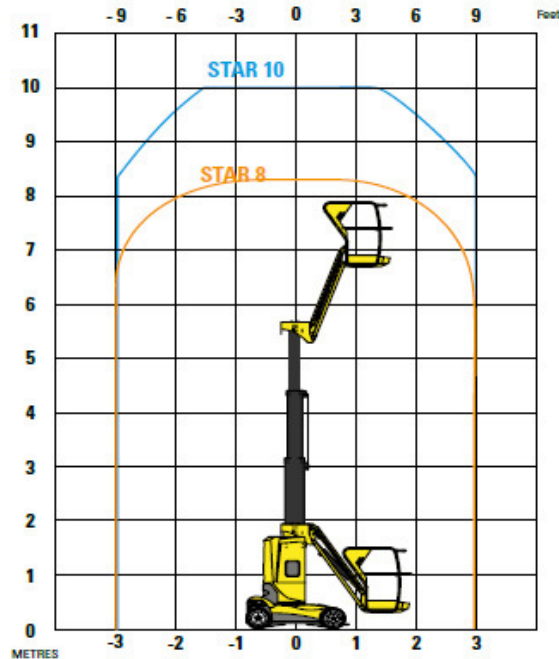

## Mastarbeitsbühnen

Mastarbeitsbühne	HS10
Arbeitshöhe max.	10m
Plattformhöhe (Standhöhe)	8m
seitliche Reichweite	3m
Tragkraft	200 kg
Antrieb	Elektro
Korbgröße BxL	0,90 x 0,70m
Transportlänge	2,70m
Transportbreite	1,00m
Transporthöhe	1,99m
Helle, abriebfreie Reifen	ja
Steigfähigkeit	23%
max. Neigung	3°
Eigengewicht	2735 kg
Bodenfreiheit	0,10m
Äußerer Wendekreis	1,88m
Schwenkbereich	345°
Für Außen zugelassen	ja